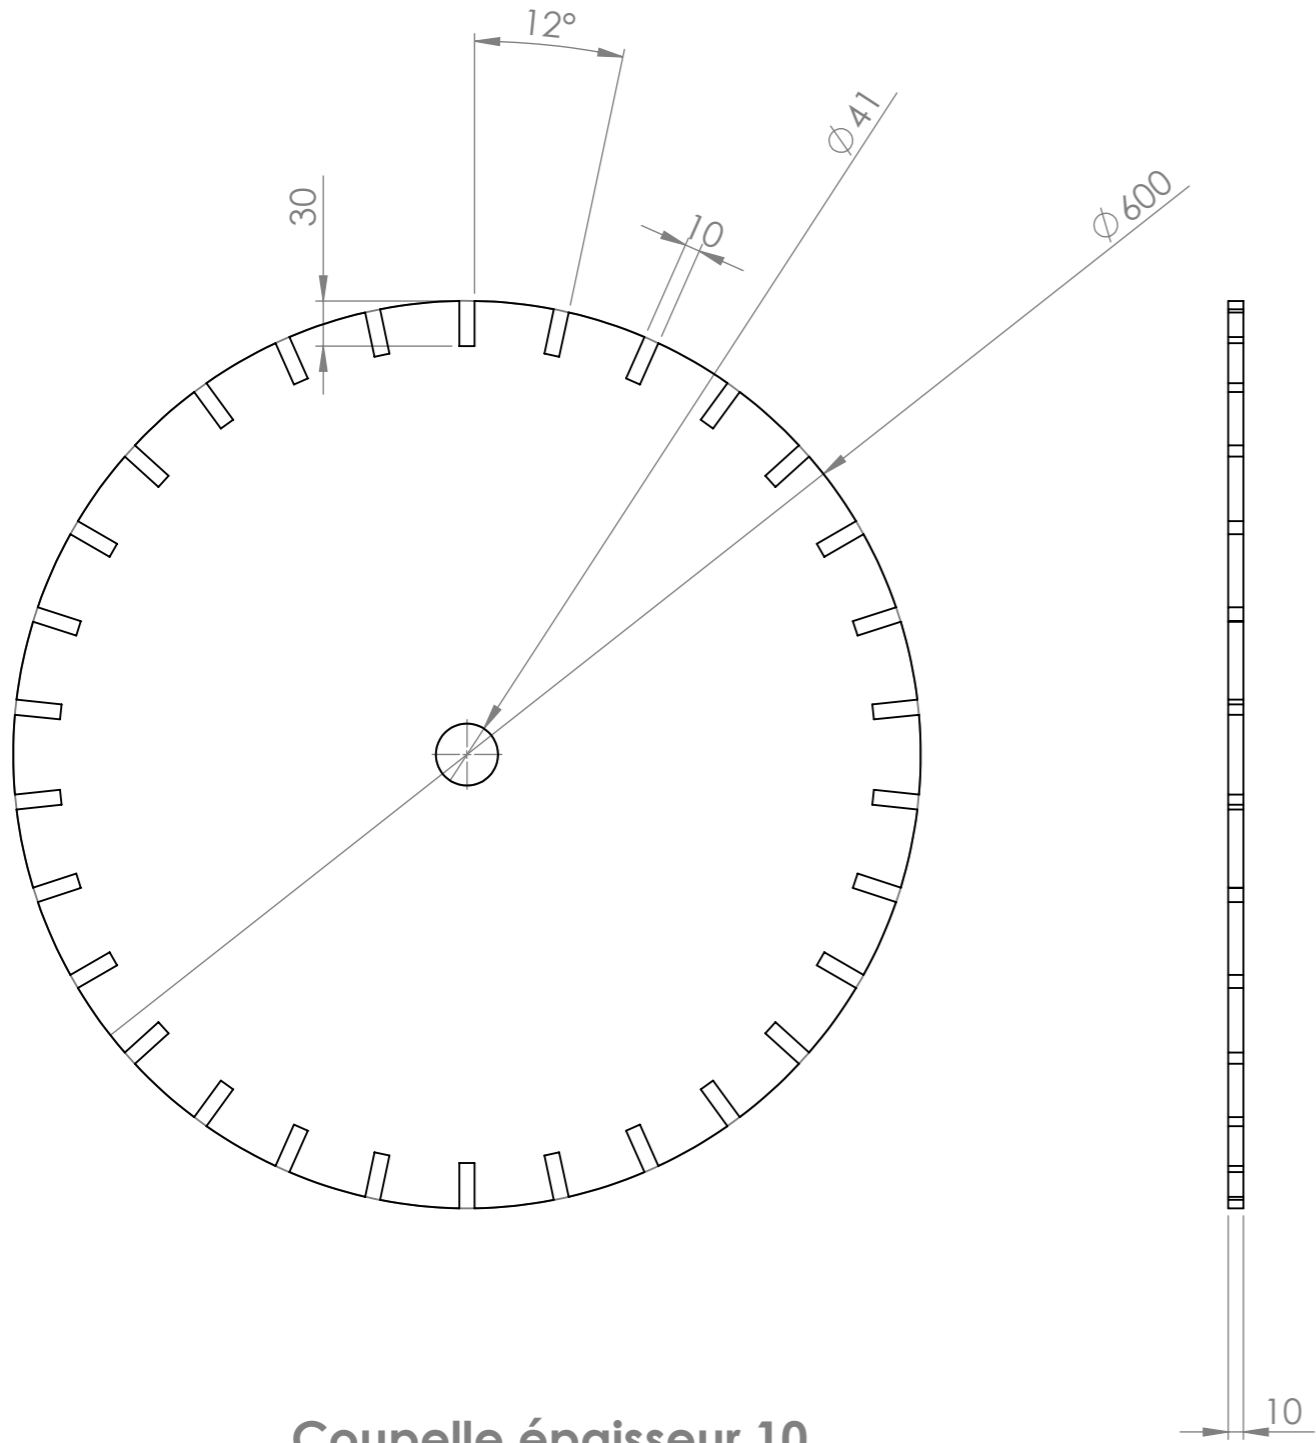

Date 09/04/2015

Version 1.0

Outil	Rouleau FACA	Pièce	Coupelle	Qté	1
-------	---------------------	-------	-----------------	-----	---

Coupelle épaisseur 10